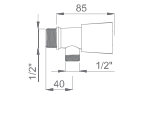

CODE: 302 24 03 00
Maks Taharet Musluğu 1/2-1/2
Maxi Interval Tap 1/2-1/2
100 PCS.