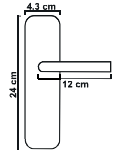

NV2301
NV2302
NV2303

NV2311
NV2312
NV2313

Renk Seçenekleri

c1 ALBRIFIN c2 ALBRIFIN SATEN c3 INOX c4 NIKEL c5 FÜME c6 ANTIK c7 MAT ALBRIFIN c8 MAT ANTIK

NV2511
NV2512
NV2513

NV2501
NV2502
NV2503

Renk Seçenekleri

c1 ALBRIFIN c2 ALBRIFIN SATEN c3 INOX c4 NIKEL c5 FÜME c6 ANTIK c7 MAT ALBRIFIN c8 MAT ANTIK

NV2401
NV2402
NV2403

NV2411
NV2412
NV2413

Renk Seçenekleri

c1 ALBRIFIN c2 ALBRIFIN SATEN c3 INOX c4 NIKEL c5 FÜME c6 ANTIK c7 MAT ALBRIFIN c8 MAT ANTIK 20

NV2611
NV2612
NV2613

NV2601
NV2602
NV2603

Renk Seçenekleri

c1 ALBRIFIN c2 ALBRIFIN SATEN c3 INOX c4 NIKEL c5 FÜME c6 ANTIK c7 MAT ALBRIFIN c8 MAT ANTIK 21

NV2701
NV2702
NV2703

NV2711
NV2712
NV2713

Renk Seçenekleri

c1 ALBRIFIN c2 ALBRIFIN SATEN c3 INOX c4 NIKEL c5 FÜME c6 ANTIK c7 MAT ALBRIFIN c8 MAT ANTIK

NV2911
NV2912
NV2913

NV2901
NV2902
NV2903

Renk Seçenekleri

c1 ALBRIFIN c2 ALBRIFIN SATEN c3 INOX c4 NIKEL c5 FÜME c6 ANTIK c7 MAT ALBRIFIN c8 MAT ANTIK

NV2801
NV2802
NV2803

NV2811
NV2812
NV2813

Renk Seçenekleri

c1 ALBRIFIN c2 ALBRIFIN SATEN c3 INOX c4 NIKEL c5 FÜME c6 ANTIK c7 MAT ALBRIFIN c8 MAT ANTIK 22

NV3011
NV3012
NV3013

NV3001
NV3002
NV3003

Renk Seçenekleri

c1 ALBRIFIN c2 ALBRIFIN SATEN c3 INOX c4 NIKEL c5 FÜME c6 ANTIK c7 MAT ALBRIFIN c8 MAT ANTIK 23