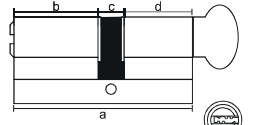

Model Code	Ürün Cinsi Description	Koli İç Adet Bundle Piece	a	Ölçüler Dimensions		Birim Ağırlık Unit Weight
				b	d	
YM 868M	68 mm German Bareil Mandallı	30	68	26	10	240gr.
YM 868MS	68 mm German Bareil Mandallı Saten	30	68	26	10	240gr.
YM 841MS	41 mm Mandallı Bareil Sato	120	41	5	10	117gr.
YM 868M	68 mm Bilyalı Bareil Mandallı	30	68	26	10	254gr.
YM 868MT	68 mm Bilyalı Bareil Tuzaklı Mandallı	30	68	26	10	252gr.
YM 868MS	68 mm Bilyalı Bareil Mandallı Saten	30	68	26	10	254gr.
YM 868TMS	68 mm Bilyalı Bareil Tuzaklı Mandallı Saten	30	68	26	10	251gr.
YM 868BC	68 mm Çelik Kapı Bareil Saten Tuzaklı Saten	20	68	26	10	454gr.
YM 868BCS	68 mm German Çelik Kapı Bareil Saten Tuzaklı Saten	20	68	26	10	454gr.
YM 870MS	70 mm German Mandallı Bareil Saten	70	70	30	10	245 gr.
YM 865MS	90 mm German Mandallı Bareil Saten	80	90	35	10	275 gr.
YM 860MS	90 mm Bilyalı Mandallı Bareil Saten	80	90	35	10	287 gr.
YM 870K	76mm Kuyuluğu Bareil / 76mm Taktel Bareil	50	76	26	10	40 gr.
YM 8100MS	100mm German Mandallı Bareil Saten	80	100	40	10	329gr.

35