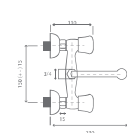

ARMATURE ARMATÜR

ARMATURE ARMATÜR

200

201

ARMATURE ARMATÜR

ARMATURE ARMATÜR

202

203