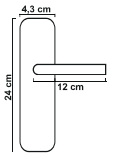

NV1501
NV1502
NV1503

NV1511
NV1512
NV1513

Renk Seçenekleri

c1 ALBRIFIN c2 ALBRIFIN SATEN c3 INOX c4 NIKEL c5 FÜME c6 ANTIK c7 MAT ALBRIFIN c8 MAT ANTIK

NV1711
NV1712
NV1713

NV1701
NV1702
NV1703

Renk Seçenekleri

c1 ALBRIFIN c2 ALBRIFIN SATEN c3 INOX c4 NIKEL c5 FÜME c6 ANTIK c7 MAT ALBRIFIN c8 MAT ANTIK

NV1601
NV1602
NV1603

NV1611
NV1612
NV1613

Renk Seçenekleri

c1 ALBRIFIN c2 ALBRIFIN SATEN c3 INOX c4 NIKEL c5 FÜME c6 ANTIK c7 MAT ALBRIFIN c8 MAT ANTIK 16

NV1811
NV1812
NV1813

NV1801
NV1802
NV1803

Renk Seçenekleri

17 c1 ALBRIFIN c2 ALBRIFIN SATEN c3 INOX c4 NIKEL c5 FÜME c6 ANTIK c7 MAT ALBRIFIN c8 MAT ANTIK

NV1901
NV1902
NV1903

NV1911
NV1912
NV1913

Renk Seçenekleri

c1 ALBRIFIN c2 ALBRIFIN SATEN c3 INOX c4 NIKEL c5 FÜME c6 ANTIK c7 MAT ALBRIFIN c8 MAT ANTIK

NV2111
NV2112
NV2113

NV2101
NV2102
NV2103

Renk Seçenekleri

c1 ALBRIFIN c2 ALBRIFIN SATEN c3 INOX c4 NIKEL c5 FÜME c6 ANTIK c7 MAT ALBRIFIN c8 MAT ANTIK

NV2001
NV2002
NV2003

NV2011
NV2012
NV2013

Renk Seçenekleri

c1 ALBRIFIN c2 ALBRIFIN SATEN c3 INOX c4 NIKEL c5 FÜME c6 ANTIK c7 MAT ALBRIFIN c8 MAT ANTIK 18

NV2211
NV2212
NV2213

NV2201
NV2202
NV2203

Renk Seçenekleri

19 c1 ALBRIFIN c2 ALBRIFIN SATEN c3 INOX c4 NIKEL c5 FÜME c6 ANTIK c7 MAT ALBRIFIN c8 MAT ANTIK