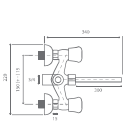

ARMATURE ARMATÜR

ARMATURE ARMATÜR

200

201

ARMATURE ARMATÜR

ARMATURE ARMATÜR

202

203