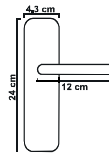

Renk Seçenekleri

17 c1 ALBRIFIN c2 ALBRIFIN SATEN c3 INOX c4 NIKEL c5 FÜME c6 ANTIK c7 MAT ALBRIFIN c8 MAT ANTIK

NV1901
NV1902
NV1903

NV1911
NV1912
NV1913

Renk Seçenekleri

c1 ALBRIFIN c2 ALBRIFIN SATEN c3 INOX c4 NIKEL c5 FÜME c6 ANTIK c7 MAT ALBRIFIN c8 MAT ANTIK