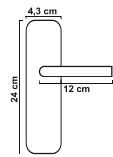

Renk Seçenekleri

1. c1 ALBRIFIN c2 ALBRIFIN SATEN c3 INOX c4 NIKEL c5 FÜME c6 ANTIK c7 MAT ALBRIFIN c8 MAT ANTIK

NV31
NV32
NV33

NV033
NV035
NV040

Renk Seçenekleri

1. c1 ALBRIFIN c2 ALBRIFIN SATEN c3 INOX c4 NIKEL c5 FÜME c6 ANTIK c7 MAT ALBRIFIN c8 MAT ANTIK