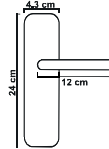

Renk Seçenekleri

c1 ALBRIFIN c2 ALBRIFIN SATEN c3 INOX c4 NIKEL c5 FÜME c6 ANTIK c7 MAT ALBRIFIN c8 MAT ANTIK

NV91
NV92
NV93

NV900
NV950
NV1000

Renk Seçenekleri

c1 ALBRIFIN c2 ALBRIFIN SATEN c3 INOX c4 NIKEL c5 FÜME c6 ANTIK c7 MAT ALBRIFIN c8 MAT ANTIK