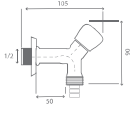

ARMATURE ARMATÜR

ARMATURE ARMATÜR

204

205

ARMATURE ARMATÜR

ARMATURE ARMATÜR

206

207