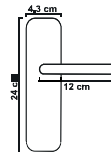

Renk Seçenekleri

c1 ALBRIFIN c2 ALBRIFIN SATEN c3 INOX c4 NIKEL c5 FÜME c6 ANTIK c7 MAT ALBRIFIN c8 MAT ANTIK

NV4401
NV4402
NV4403

NV4411
NV4412
NV4413