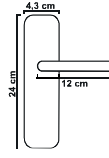

NV1501
NV1502
NV1503

NV1511
NV1512
NV1513

Renk Seçenekleri

c1 ALBRIFIN c2 ALBRIFIN SATEN c3 INOX c4 NIKEL c5 FÜME c6 ANTIK c7 MAT ALBRIFIN c8 MAT ANTIK