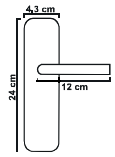

Renk Seçenekleri

13 C1 ALBRIFIN C2 ALBRIFIN SATEN C3 INOX C4 NIKEL C5 FÜME C6 ANTIK C7 MAT ALBRIFIN C8 MAT ANTIK

NV1111
NV1112
NV1113

NV1101
NV1102
NV1103

Renk Seçenekleri

C1 ALBRIFIN C2 ALBRIFIN SATEN C3 INOX C4 NIKEL C5 FÜME C6 ANTIK C7 MAT ALBRIFIN C8 MAT ANTIK