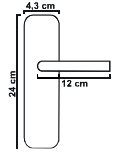

NV2301
NV2302
NV2303

NV2311
NV2312
NV2313

Renk Seçenekleri

c1 ALBRIFIN c2 ALBRIFIN SATEN c3 INOX c4 NIKEL c5 FÜME c6 ANTIK c7 MAT ALBRIFIN c8 MAT ANTIK