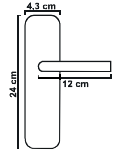

NV2301
NV2302
NV2303

NV2311
NV2312
NV2313

Renk Seçenekleri

c1 ALBRIFIN c2 ALBRIFIN SATEN c3 INOX c4 NIKEL c5 FÜME c6 ANTIK c7 MAT ALBRIFIN c8 MAT ANTIK

NV2511
NV2512
NV2513

NV2501
NV2502
NV2503

Renk Seçenekleri

c1 ALBRIFIN c2 ALBRIFIN SATEN c3 INOX c4 NIKEL c5 FÜME c6 ANTIK c7 MAT ALBRIFIN c8 MAT ANTIK

NV2401
NV2402
NV2403

NV2411
NV2412
NV2413

Renk Seçenekleri

c1 ALBRIFIN c2 ALBRIFIN SATEN c3 INOX c4 NIKEL c5 FÜME c6 ANTIK c7 MAT ALBRIFIN c8 MAT ANTIK 20

NV2611
NV2612
NV2613

NV2601
NV2602
NV2603

Renk Seçenekleri

c1 ALBRIFIN c2 ALBRIFIN SATEN c3 INOX c4 NIKEL c5 FÜME c6 ANTIK c7 MAT ALBRIFIN c8 MAT ANTIK 21

NV2701
NV2702
NV2703

NV2711
NV2712
NV2713

Renk Seçenekleri

c1 ALBRIFIN c2 ALBRIFIN SATEN c3 INOX c4 NIKEL c5 FÜME c6 ANTIK c7 MAT ALBRIFIN c8 MAT ANTIK

NV2911
NV2912
NV2913

NV2901
NV2902
NV2903

Renk Seçenekleri

c1 ALBRIFIN c2 ALBRIFIN SATEN c3 INOX c4 NIKEL c5 FÜME c6 ANTIK c7 MAT ALBRIFIN c8 MAT ANTIK

NV2801
NV2802
NV2803

NV2811
NV2812
NV2813

Renk Seçenekleri

c1 ALBRIFIN c2 ALBRIFIN SATEN c3 INOX c4 NIKEL c5 FÜME c6 ANTIK c7 MAT ALBRIFIN c8 MAT ANTIK 22

NV3011
NV3012
NV3013

NV3001
NV3002
NV3003

Renk Seçenekleri

c1 ALBRIFIN c2 ALBRIFIN SATEN c3 INOX c4 NIKEL c5 FÜME c6 ANTIK c7 MAT ALBRIFIN c8 MAT ANTIK 23