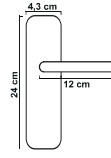

Renk Seçenekleri

c1 ALBRIFIN c2 ALBRIFIN SATEN c3 INOX c4 NIKEL c5 FÜME c6 ANTIK c7 MAT ALBRIFIN c8 MAT ANTIK

NV4001
NV4002
NV4003

NV4111
NV4112
NV4113

Renk Seçenekleri

c1 ALBRIFIN c2 ALBRIFIN SATEN c3 INOX c4 NIKEL c5 FÜME c6 ANTIK c7 MAT ALBRIFIN c8 MAT ANTIK 28