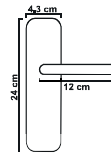

Renk Seçenekleri

25 1 ALBRIFIN 2 ALBRIFIN SATEN 3 INOX 4 NIKEL 5 FÜME 6 ANTIK 7 MAT ALBRIFIN 8 MAT ANTIK

NV3501
NV3502
NV3503

NV3511
NV3512
NV3513

Renk Seçenekleri

1 ALBRIFIN 2 ALBRIFIN SATEN 3 INOX 4 NIKEL 5 FÜME 6 ANTIK 7 MAT ALBRIFIN 8 MAT ANTIK