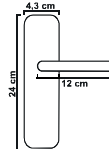

NV011
NV012
NV013

NV0100
NV0150
NV0200

Renk Seçenekleri

c1 ALBRIFIN c2 ALBRIFIN SATEN c3 INOX c4 NIKEL c5 FÜME c6 ANTIK c7 MAT ALBRIFIN c8 MAT ANTIK