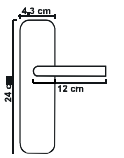

Renk Seçenekleri

19 c1 ALBRIFIN c2 ALBRIFIN SATEN c3 INOX c4 NIKEL c5 FÜME c6 ANTIK c7 MAT ALBRIFIN c8 MAT ANTIK