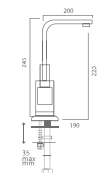

CODE: 203 07 21 00 Brass Pipe