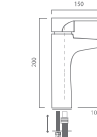

CODE: 215 15 00 00
Mix Uzun Lavabo Bataryası
Washbasin Long Mixer
12 PCS.