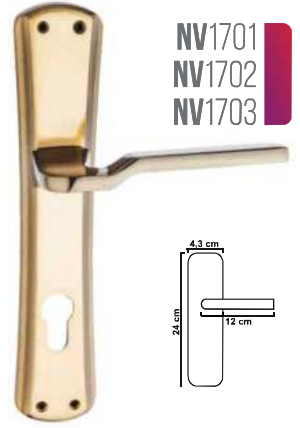

Renk Seçenekleri

c1 ALBRIFIN c2 ALBRIFIN SATEN c3 INOX c4 NIKEL c5 FÜME c6 ANTIK c7 MAT ALBRIFIN c8 MAT ANTIK

NV1711
NV1712
NV1713

NV1701
NV1702
NV1703