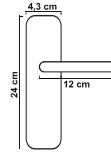

Renk Seçenekleri

1 ALBRIFIN 2 ALBRIFIN SATEN 3 INOX 4 NIKEL 5 FÜME 6 ANTIK 7 MAT ALBRIFIN 8 MAT ANTIK

NV3201
NV3202
NV3203

NV3211
NV3212
NV3213

Renk Seçenekleri

1 ALBRIFIN 2 ALBRIFIN SATEN 3 INOX 4 NIKEL 5 FÜME 6 ANTIK 7 MAT ALBRIFIN 8 MAT ANTIK 24