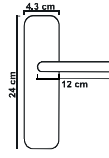

Renk Seçenekleri

c1 ALBRIFIN c2 ALBRIFIN SATEN c3 INOX c4 NIKEL c5 FÜME c6 ANTIK c7 MAT ALBRIFIN c8 MAT ANTIK

NV1601
NV1602
NV1603

NV1611
NV1612
NV1613

Renk Seçenekleri

c1 ALBRIFIN c2 ALBRIFIN SATEN c3 INOX c4 NIKEL c5 FÜME c6 ANTIK c7 MAT ALBRIFIN c8 MAT ANTIK 16