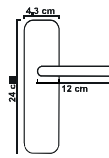

Renk Seçenekleri

c1 ALBRIFIN c2 ALBRIFIN SATEN c3 INOX c4 NIKEL c5 FÜME c6 ANTIK c7 MAT ALBRIFIN c8 MAT ANTIK

NV2001
NV2002
NV2003

NV2011
NV2012
NV2013

Renk Seçenekleri

c1 ALBRIFIN c2 ALBRIFIN SATEN c3 INOX c4 NIKEL c5 FÜME c6 ANTIK c7 MAT ALBRIFIN c8 MAT ANTIK 18