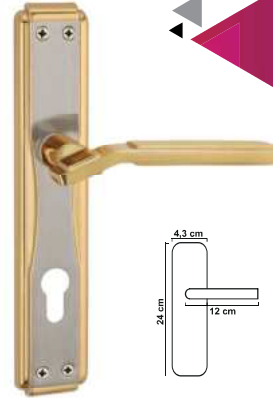

Renk Seçenekleri

1 ALBRIFIN 2 ALBRIFIN SATEN 3 INOX 4 NIKEL 5 FÜME 6 ANTIK 7 MAT ALBRIFIN 8 MAT ANTIK

NV3201
NV3202
NV3203

NV3211
NV3212
NV3213

Renk Seçenekleri

1 ALBRIFIN 2 ALBRIFIN SATEN 3 INOX 4 NIKEL 5 FÜME 6 ANTIK 7 MAT ALBRIFIN 8 MAT ANTIK 24

NV3411
NV3412
NV3413

NV3401
NV3402
NV3403