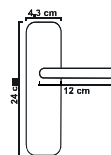

Renk Seçenekleri

1 ALBRIFIN 2 ALBRIFIN SATEN 3 INOX 4 NIKEL 5 FÜME 6 ANTIK 7 MAT ALBRIFIN 8 MAT ANTIK

NV3601
NV3602
NV3603

NV3611
NV3612
NV3613

Renk Seçenekleri

1 ALBRIFIN 2 ALBRIFIN SATEN 3 INOX 4 NIKEL 5 FÜME 6 ANTIK 7 MAT ALBRIFIN 8 MAT ANTIK 26