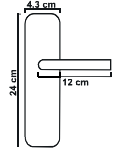

NV711
NV712
NV713

NV701
NV702
NV703

Renk Seçenekleri

C1 ALBRIFIN C2 ALBRIFIN SATEN C3 INOX C4 NIKEL C5 FÜME C6 ANTIK C7 MAT ALBRIFIN C8 MAT ANTIK

NV911
NV912
NV913

NV901
NV902
NV903

Renk Seçenekleri

C1 ALBRIFIN C2 ALBRIFIN SATEN C3 INOX C4 NIKEL C5 FÜME C6 ANTIK C7 MAT ALBRIFIN C8 MAT ANTIK

NV811
NV812
NV813

NV801
NV802
NV803

Renk Seçenekleri

C1 ALBRIFIN C2 ALBRIFIN SATEN C3 INOX C4 NIKEL C5 FÜME C6 ANTIK C7 MAT ALBRIFIN C8 MAT ANTIK 12

NV1011
NV1012
NV1013

NV1001
NV1002
NV1003

Renk Seçenekleri

13 C1 ALBRIFIN C2 ALBRIFIN SATEN C3 INOX C4 NIKEL C5 FÜME C6 ANTIK C7 MAT ALBRIFIN C8 MAT ANTIK

NV1111
NV1112
NV1113

NV1101
NV1102
NV1103

Renk Seçenekleri

C1 ALBRIFIN C2 ALBRIFIN SATEN C3 INOX C4 NIKEL C5 FÜME C6 ANTIK C7 MAT ALBRIFIN C8 MAT ANTIK

NV1311
NV1312
NV1313

NV1301
NV1302
NV1303

Renk Seçenekleri

C1 ALBRIFIN C2 ALBRIFIN SATEN C3 INOX C4 NIKEL C5 FÜME C6 ANTIK C7 MAT ALBRIFIN C8 MAT ANTIK

NV1211
NV1212
NV1213

NV1201
NV1202
NV1203

Renk Seçenekleri

C1 ALBRIFIN C2 ALBRIFIN SATEN C3 INOX C4 NIKEL C5 FÜME C6 ANTIK C7 MAT ALBRIFIN C8 MAT ANTIK 14

NV1411
NV1412
NV1413

NV1401
NV1402
NV1403

Renk Seçenekleri

15 C1 ALBRIFIN C2 ALBRIFIN SATEN C3 INOX C4 NIKEL C5 FÜME C6 ANTIK C7 MAT ALBRIFIN C8 MAT ANTIK