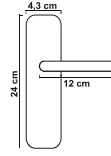

NV3101
NV3102
NV3103

NV3111
NV3112
NV3113

Renk Seçenekleri

1 ALBRIFIN 2 ALBRIFIN SATEN 3 INOX 4 NIKEL 5 FÜME 6 ANTIK 7 MAT ALBRIFIN 8 MAT ANTIK