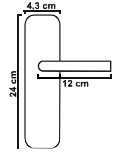

NV2301
NV2302
NV2303

NV2311
NV2312
NV2313

Renk Seçenekleri

c1 ALBRIFIN c2 ALBRIFIN SATEN c3 INOX c4 NIKEL c5 FÜME c6 ANTIK c7 MAT ALBRIFIN c8 MAT ANTIK

NV2511
NV2512
NV2513

NV2501
NV2502
NV2503

Renk Seçenekleri

c1 ALBRIFIN c2 ALBRIFIN SATEN c3 INOX c4 NIKEL c5 FÜME c6 ANTIK c7 MAT ALBRIFIN c8 MAT ANTIK

NV2401
NV2402
NV2403

NV2411
NV2412
NV2413

Renk Seçenekleri

c1 ALBRIFIN c2 ALBRIFIN SATEN c3 INOX c4 NIKEL c5 FÜME c6 ANTIK c7 MAT ALBRIFIN c8 MAT ANTIK 20

NV2611
NV2612
NV2613

NV2601
NV2602
NV2603

Renk Seçenekleri

c1 ALBRIFIN c2 ALBRIFIN SATEN c3 INOX c4 NIKEL c5 FÜME c6 ANTIK c7 MAT ALBRIFIN c8 MAT ANTIK 21

NV2701
NV2702
NV2703

NV2711
NV2712
NV2713

Renk Seçenekleri

c1 ALBRIFIN c2 ALBRIFIN SATEN c3 INOX c4 NIKEL c5 FÜME c6 ANTIK c7 MAT ALBRIFIN c8 MAT ANTIK

NV2911
NV2912
NV2913

NV2901
NV2902
NV2903

Renk Seçenekleri

c1 ALBRIFIN c2 ALBRIFIN SATEN c3 INOX c4 NIKEL c5 FÜME c6 ANTIK c7 MAT ALBRIFIN c8 MAT ANTIK

NV2801
NV2802
NV2803

NV2811
NV2812
NV2813

Renk Seçenekleri

c1 ALBRIFIN c2 ALBRIFIN SATEN c3 INOX c4 NIKEL c5 FÜME c6 ANTIK c7 MAT ALBRIFIN c8 MAT ANTIK 22

NV3011
NV3012
NV3013

NV3001
NV3002
NV3003

Renk Seçenekleri

c1 ALBRIFIN c2 ALBRIFIN SATEN c3 INOX c4 NIKEL c5 FÜME c6 ANTIK c7 MAT ALBRIFIN c8 MAT ANTIK 23