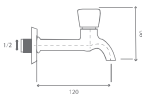

ARMATURE ARMATÜR

ARMATURE ARMATÜR

204

205

ARMATURE ARMATÜR

ARMATURE ARMATÜR

206

207