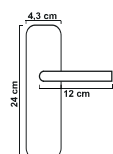

Renk Seçenekleri

1. c1 ALBRIFIN c2 ALBRIFIN SATEN c3 INOX c4 NIKEL c5 FÜME c6 ANTIK c7 MAT ALBRIFIN c8 MAT ANTIK

NV41
NV42
NV43

NV044
NV045
NV050

Renk Seçenekleri

1. c1 ALBRIFIN c2 ALBRIFIN SATEN c3 INOX c4 NIKEL c5 FÜME c6 ANTIK c7 MAT ALBRIFIN c8 MAT ANTIK