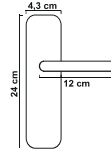

NV3901
NV3902
NV3903

NV3911
NV3912
NV3913

Renk Seçenekleri

c1 ALBRIFIN c2 ALBRIFIN SATEN c3 INOX c4 NIKEL c5 FÜME c6 ANTIK c7 MAT ALBRIFIN c8 MAT ANTIK