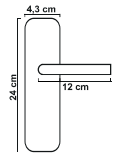

NV3101
NV3102
NV3103

NV3111
NV3112
NV3113

Renk Seçenekleri

1 ALBRIFIN 2 ALBRIFIN SATEN 3 INOX 4 NIKEL 5 FÜME 6 ANTIK 7 MAT ALBRIFIN 8 MAT ANTIK

NV3311
NV3312
NV3313

NV3301
NV3302
NV3303

Renk Seçenekleri

1 ALBRIFIN 2 ALBRIFIN SATEN 3 INOX 4 NIKEL 5 FÜME 6 ANTIK 7 MAT ALBRIFIN 8 MAT ANTIK

NV3201
NV3202
NV3203

NV3211
NV3212
NV3213

Renk Seçenekleri

1 ALBRIFIN 2 ALBRIFIN SATEN 3 INOX 4 NIKEL 5 FÜME 6 ANTIK 7 MAT ALBRIFIN 8 MAT ANTIK 24

NV3411
NV3412
NV3413

NV3401
NV3402
NV3403

Renk Seçenekleri

25 1 ALBRIFIN 2 ALBRIFIN SATEN 3 INOX 4 NIKEL 5 FÜME 6 ANTIK 7 MAT ALBRIFIN 8 MAT ANTIK

NV3501
NV3502
NV3503

NV3511
NV3512
NV3513

Renk Seçenekleri

1 ALBRIFIN 2 ALBRIFIN SATEN 3 INOX 4 NIKEL 5 FÜME 6 ANTIK 7 MAT ALBRIFIN 8 MAT ANTIK

NV3711
NV3712
NV3713

NV3701
NV3702
NV3703

Renk Seçenekleri

1 ALBRIFIN 2 ALBRIFIN SATEN 3 INOX 4 NIKEL 5 FÜME 6 ANTIK 7 MAT ALBRIFIN 8 MAT ANTIK

NV3601
NV3602
NV3603

NV3611
NV3612
NV3613

Renk Seçenekleri

1 ALBRIFIN 2 ALBRIFIN SATEN 3 INOX 4 NIKEL 5 FÜME 6 ANTIK 7 MAT ALBRIFIN 8 MAT ANTIK 26

NV3811
NV3812
NV3813

NV3801
NV3802
NV3803

Renk Seçenekleri

27 1 ALBRIFIN 2 ALBRIFIN SATEN 3 INOX 4 NIKEL 5 FÜME 6 ANTIK 7 MAT ALBRIFIN 8 MAT ANTIK