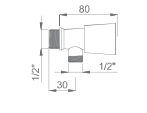

CODE: 400 02 00 00
Beyaz Gonca Taharet Musluğu 3/8" (Krom)
Interval Tap
200 PCS.