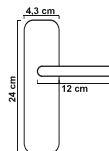

Renk Seçenekleri

c1 ALBRIFIN c2 ALBRIFIN SATEN c3 INOX c4 NIKEL c5 FÜME c6 ANTIK c7 MAT ALBRIFIN c8 MAT ANTIK

NV411
NV412
NV413

NV401
NV402
NV403

Renk Seçenekleri

c1 ALBRIFIN c2 ALBRIFIN SATEN c3 INOX c4 NIKEL c5 FÜME c6 ANTIK c7 MAT ALBRIFIN c8 MAT ANTIK