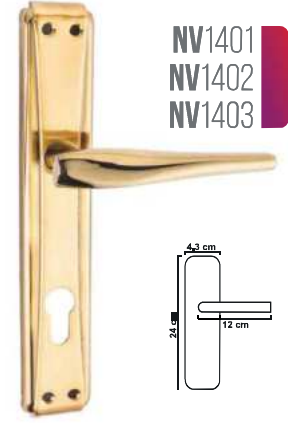

Renk Seçenekleri

C1 ALBRIFIN C2 ALBRIFIN SATEN C3 INOX C4 NIKEL C5 FÜME C6 ANTIK C7 MAT ALBRIFIN C8 MAT ANTIK 14

NV1411
NV1412
NV1413

NV1401
NV1402
NV1403