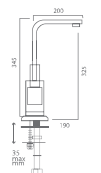

CODE: 203 02 21 00 Brass Pipe

Mix Kuşu Eyye Bataryası (Köşe Uzun Borulu)
Sink Mixer (Corner Long Pipe)
12 PCS.