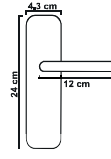

Renk Seçenekleri

c1 ALBRIFIN c2 ALBRIFIN SATEN c3 INOX c4 NIKEL c5 FÜME c6 ANTIK c7 MAT ALBRIFIN c8 MAT ANTIK 29

NV4301
NV4302
NV4303

NV4311
NV4312
NV4313