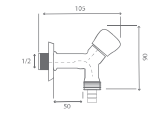

CODE: 302 18 03 00
Çamaşır Musluğu
Laundry Tap
50 PCS.