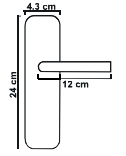

NV3101
NV3102
NV3103

NV3111
NV3112
NV3113

Renk Seçenekleri

1 ALBRIFIN 2 ALBRIFIN SATEN 3 INOX 4 NIKEL 5 FÜME 6 ANTIK 7 MAT ALBRIFIN 8 MAT ANTIK

NV3311
NV3312
NV3313

NV3301
NV3302
NV3303

Renk Seçenekleri

1 ALBRIFIN 2 ALBRIFIN SATEN 3 INOX 4 NIKEL 5 FÜME 6 ANTIK 7 MAT ALBRIFIN 8 MAT ANTIK

NV3201
NV3202
NV3203

NV3211
NV3212
NV3213

Renk Seçenekleri

1 ALBRIFIN 2 ALBRIFIN SATEN 3 INOX 4 NIKEL 5 FÜME 6 ANTIK 7 MAT ALBRIFIN 8 MAT ANTIK 24

NV3411
NV3412
NV3413

NV3401
NV3402
NV3403

Renk Seçenekleri

25 1 ALBRIFIN 2 ALBRIFIN SATEN 3 INOX 4 NIKEL 5 FÜME 6 ANTIK 7 MAT ALBRIFIN 8 MAT ANTIK

NV3501
NV3502
NV3503

NV3511
NV3512
NV3513

Renk Seçenekleri

1 ALBRIFIN 2 ALBRIFIN SATEN 3 INOX 4 NIKEL 5 FÜME 6 ANTIK 7 MAT ALBRIFIN 8 MAT ANTIK

NV3711
NV3712
NV3713

NV3701
NV3702
NV3703

Renk Seçenekleri

1 ALBRIFIN 2 ALBRIFIN SATEN 3 INOX 4 NIKEL 5 FÜME 6 ANTIK 7 MAT ALBRIFIN 8 MAT ANTIK

NV3601
NV3602
NV3603

NV3611
NV3612
NV3613

Renk Seçenekleri

1 ALBRIFIN 2 ALBRIFIN SATEN 3 INOX 4 NIKEL 5 FÜME 6 ANTIK 7 MAT ALBRIFIN 8 MAT ANTIK 26

NV3811
NV3812
NV3813

NV3801
NV3802
NV3803

Renk Seçenekleri

27 1 ALBRIFIN 2 ALBRIFIN SATEN 3 INOX 4 NIKEL 5 FÜME 6 ANTIK 7 MAT ALBRIFIN 8 MAT ANTIK