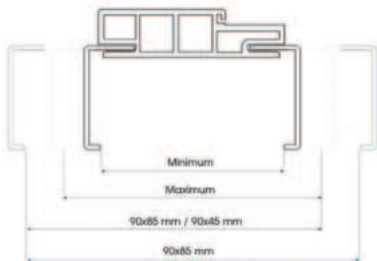

Teknik Özellikler / Technical Specifications

Kompozit Seren / Strafor Dolgulu Kapı Katmanları / Composite Filling Technical Details

Kompozit seren / Composite profiles

Strafor / Styrofoam (EPS)

Pvc levha / Pvc sheet

Pvc folyo / Pvc foil

Pvc renk tabakası / Pvc color layer

Yüzey koruma filmi / Pvc protection gelatine