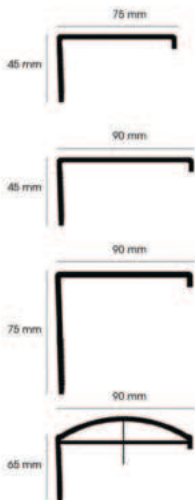

Teknik Özellikler / Technical Specifications

Kompozit Seren / Strafor Dolgulu Kapı Katmanları / Composite Filling Technical Details

Kompozit seren / Composite profiles

Strafor / Styrofoam (EPS)

Pvc levha / Pvc sheet

Pvc folyo / Pvc foil

Pvc renk tabakası / Pvc color layer

Yüzey koruma filmi / Pvc protection gelatine