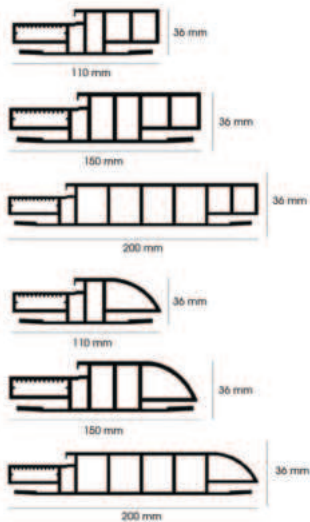

Teknik Özellikler / Technical Specifications

Kompozit Seren / Strafor Dolgulu Kapı Katmanları / Composite Filling Technical Details

Kompozit seren / Composite profiles

Strafor / Styrofoam (EPS)

Pvc levha / Pvc sheet

Pvc folyo / Pvc foil

Pvc renk tabakası / Pvc color layer

Yüzey koruma filmi / Pvc protection gelatine