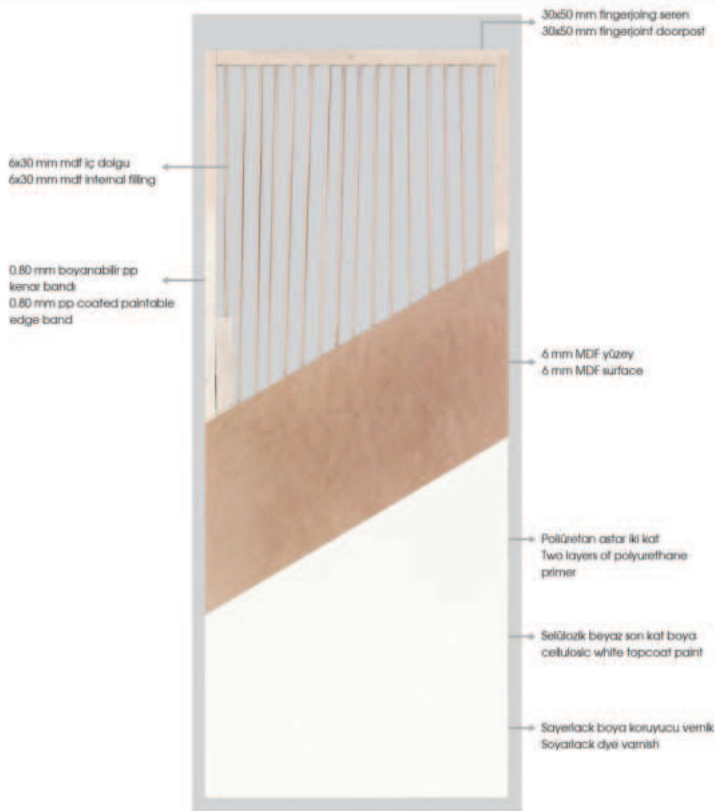

36 mm Düz Kasa

9 Nolu Pervaz

9 mm 8 cm Pervaz

42 mm Sandviç Bombeli Kasa