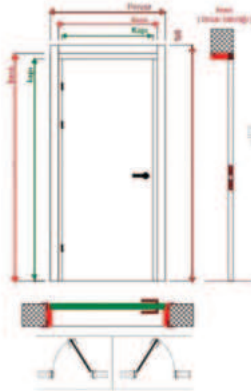

Kompozit(WPC)